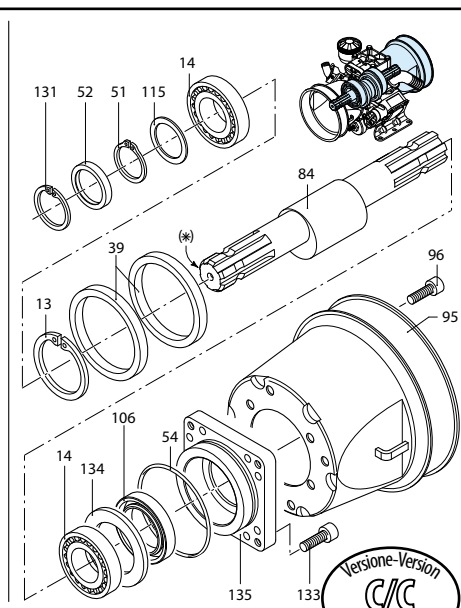

UN970249-BD

Versione-Version
C/C