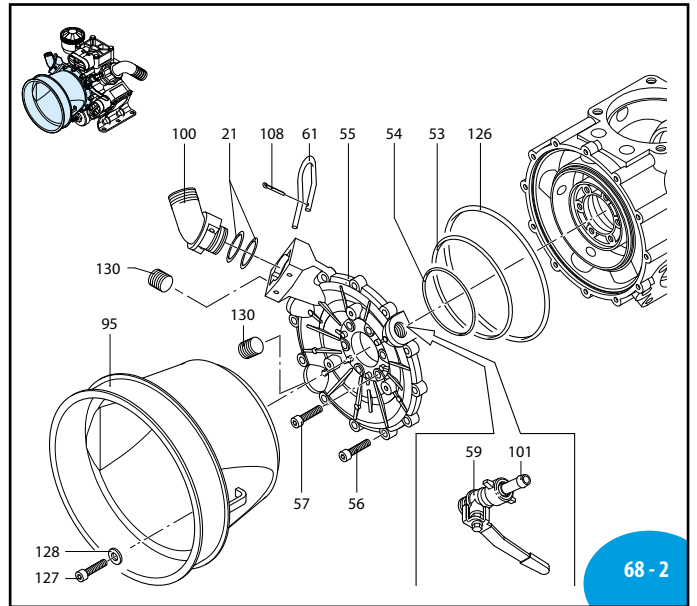

ANNOVIREVERBERI

AR 813

68 - 1

68 - 2

68 - 3

68 - 4

Versione-Version
C/SP

Versione-Version
C/C

Versione-Version
C/F

68 - 5