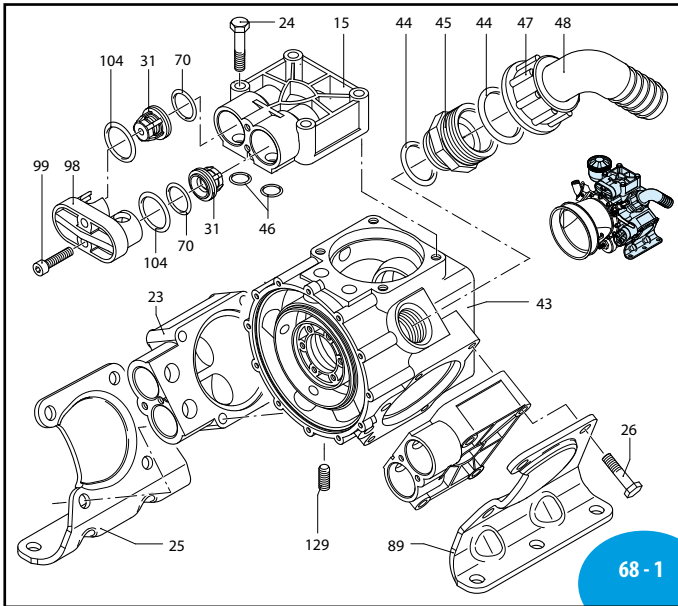

ANNOVIREVERBERI

AR 813

68 - 1