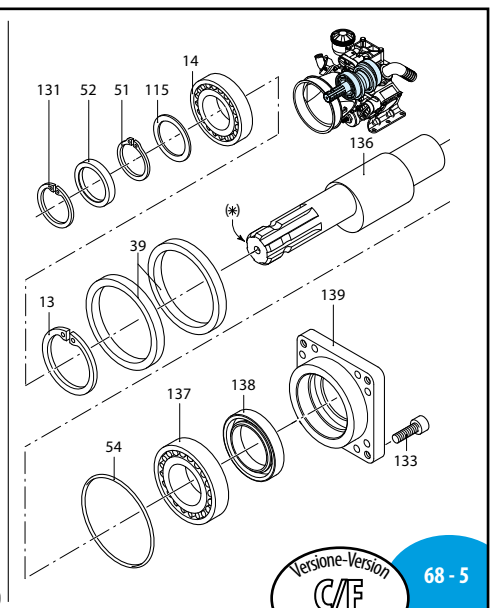

Versione-Version
C/F

68 - 5

MI 91410