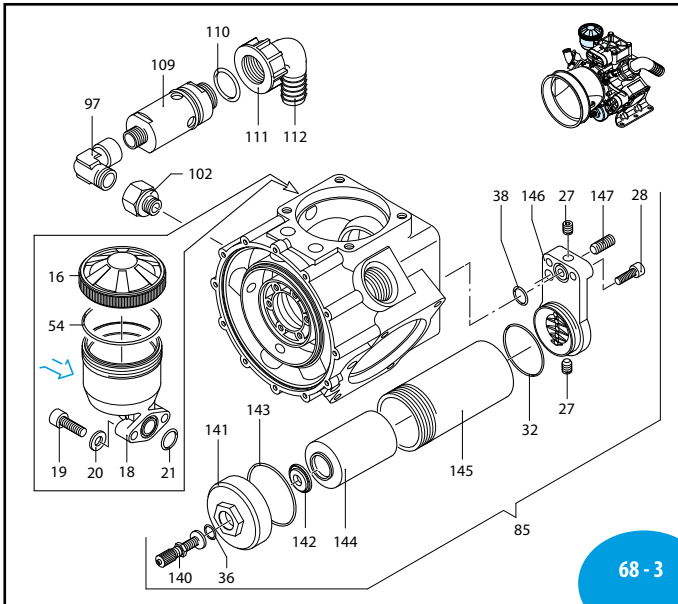

UN970229-BD

68 - 3