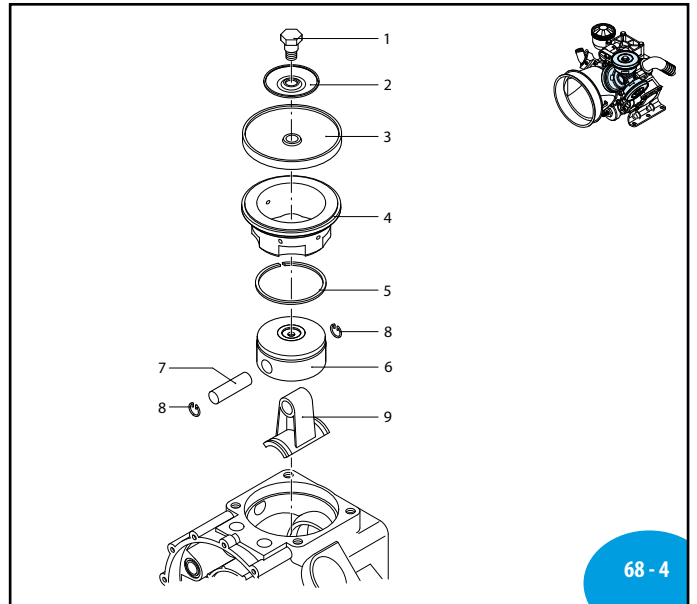

UN970230-BD

68 - 4