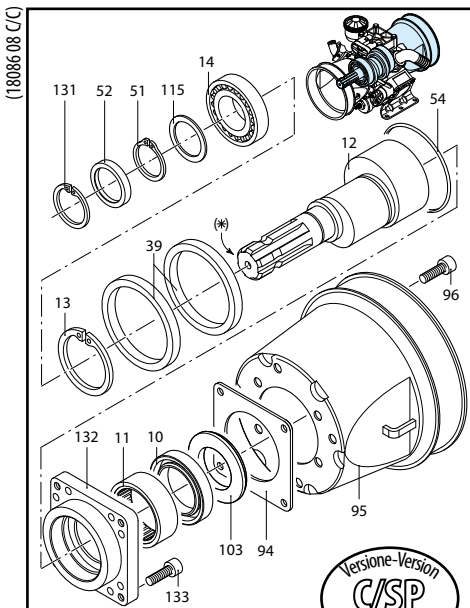

UN970231-BD

Versione-Version
C/SP

UN970170-BD